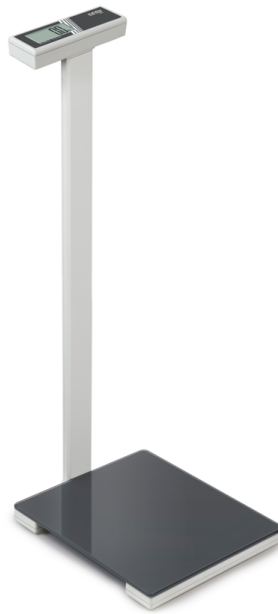

# KERN MPK 200K-1P

Balanza pesapersonas con trípode para un manejo cómodo, ergonómico y optimizado

## Códigos de artículo, grupos de productos e información de estado

Modelo de código de artículo	MPK 200K-1P
Serie de modelos	MPK
Surtido	KERN
Tipo de producto	Productos médicos
Grupo de productos	Básculas de baño (1)
Tipo de uso del producto	Artículo principal
Código EAN (Modelo)	4045761201989
Fecha de inicio prevista	2018-1HJ
Número del arancel aduanero	84231090
CE Label	Yes
País de origen	CN

## Datos técnicos - Primarios

Capacidad de pesada	250 kg
Legibilidad	0,1 kg
Dimensiones plataforma de pesaje (AnxPxAl)	350x350x45 mm

## Datos técnicos - Pantalla

Altura de la pantalla	28 mm
-----------------------	-------